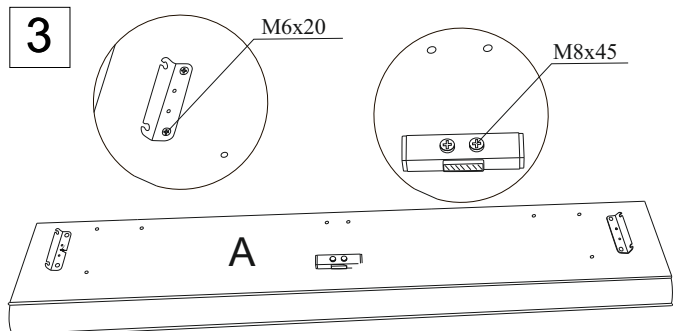

4 шт.

4 шт.

6 шт.

5 шт.*

1 шт.

1 комплект

M8x45
38 шт.*

M6x20
24 шт.

M8x20
4 шт.

Ключ гаечный
1 шт.

Инструкция по сборке кровати Еуропа 2026

* 4 шт. при ширине 80, 90

** 36 шт. при ширине 80, 90

www.sonum.ru

1

2

3

4