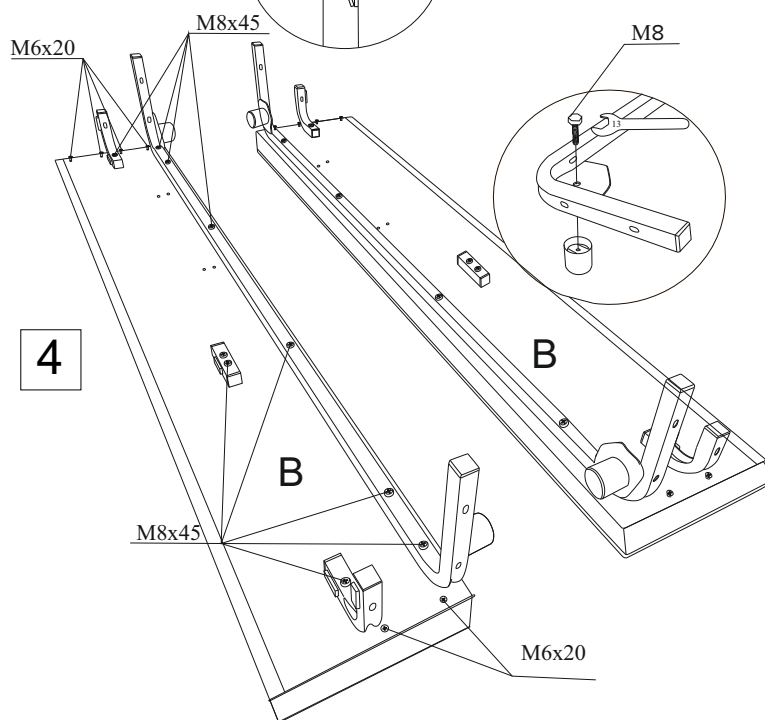

4 шт.

4 шт.

6 шт.

5 шт.*

1 шт.

1 комплект

M8x45
38 шт.*

M6x20
24 шт.

M8x20
4 шт.

Ключ гаечный
1 шт.

Инструкция по сборке кровати Еуропа 2026

* 4 шт. при ширине 80, 90

** 36 шт. при ширине 80, 90

www.sonum.ru

1

2

3

4