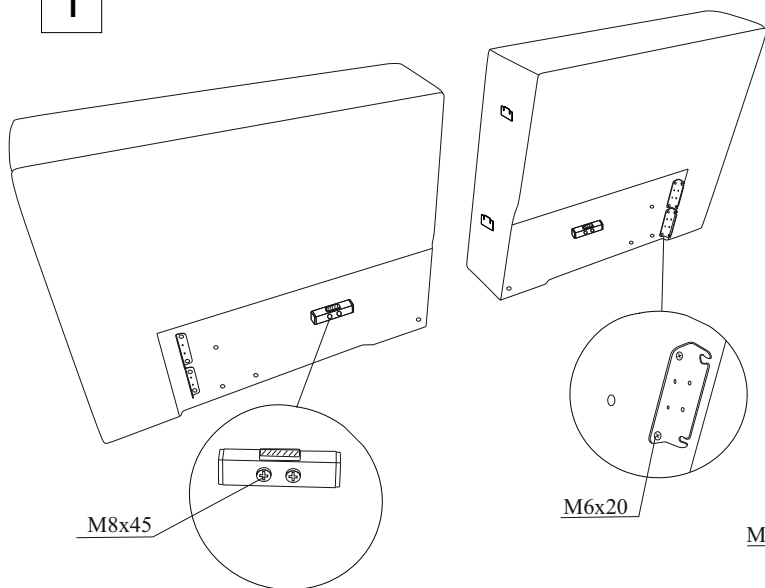

M8x20
4 шт.

Ключ гаечный
1 шт.

Инструкция по сборке кровати Еуропа 2026

* 4 шт. при ширине 80, 90

** 36 шт. при ширине 80, 90

www.sonum.ru

1

2