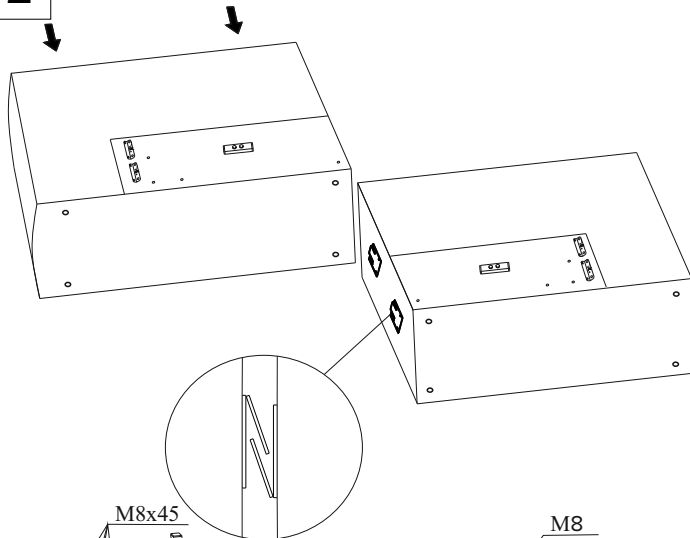

M8x20
4 шт.

Ключ гаечный
1 шт.

Инструкция по сборке кровати Еуропа 2026

* 4 шт. при ширине 80, 90

** 36 шт. при ширине 80, 90

www.sonum.ru

1

2