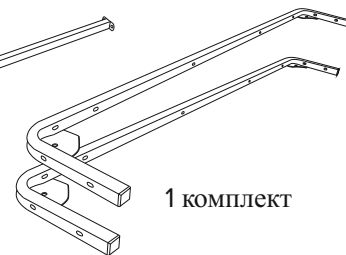

4 шт.

4 шт.

6 шт.

5 шт.*

1 шт.

1 комплект

M8x45
38 шт.*

M6x20
24 шт.

M8x20
4 шт.

Ключ гаечный
1 шт.

Инструкция по сборке кровати Еуропа 2026

* 4 шт. при ширине 80, 90

** 36 шт. при ширине 80, 90

www.sonum.ru

1

2